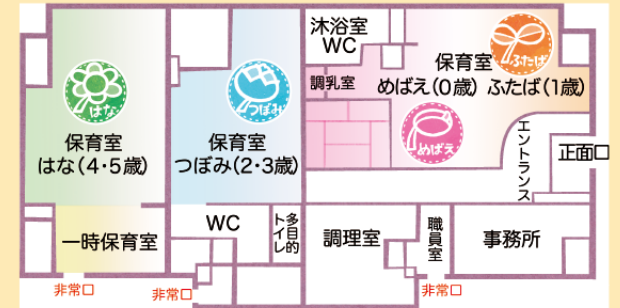

※保育料は、府中市配布認可保育園のしおりをご覧ください。

遠足

夏祭り

運動会

お楽しみ会

園の特色

- ・食育
- ・自然活動
- ・体操教室
- ・音楽指導
- ・臨床美術
- ・プール教室

園庭

畑

自然活動(木育)

鍵盤ハーモニカ

臨床美術

プール教室

体操教室

園内デザイン 有限会社エムアンドアソシエイツ/ちばまさゆき イラスト たかぎ*のぶこ

- 全室に床暖房を設置
- 24時間セキュリティを完備し、園舎各所に防犯カメラの設備、保育園への入退室には、監視カメラ付きオートロックを使用
- オムツ定額制の導入やコップ、エプロン、タオルは園で用意、手ぶらで登園！働く保護者の負担軽減に努めます。
- 自然をモチーフに、本園のキャラクターであるキララちゃんを様々な箇所に取り入れた、楽しさあふれる保育園です。
- 園の情報をアプリを使って共有するコドモンを導入。より便利な機能で子育てをサポート。